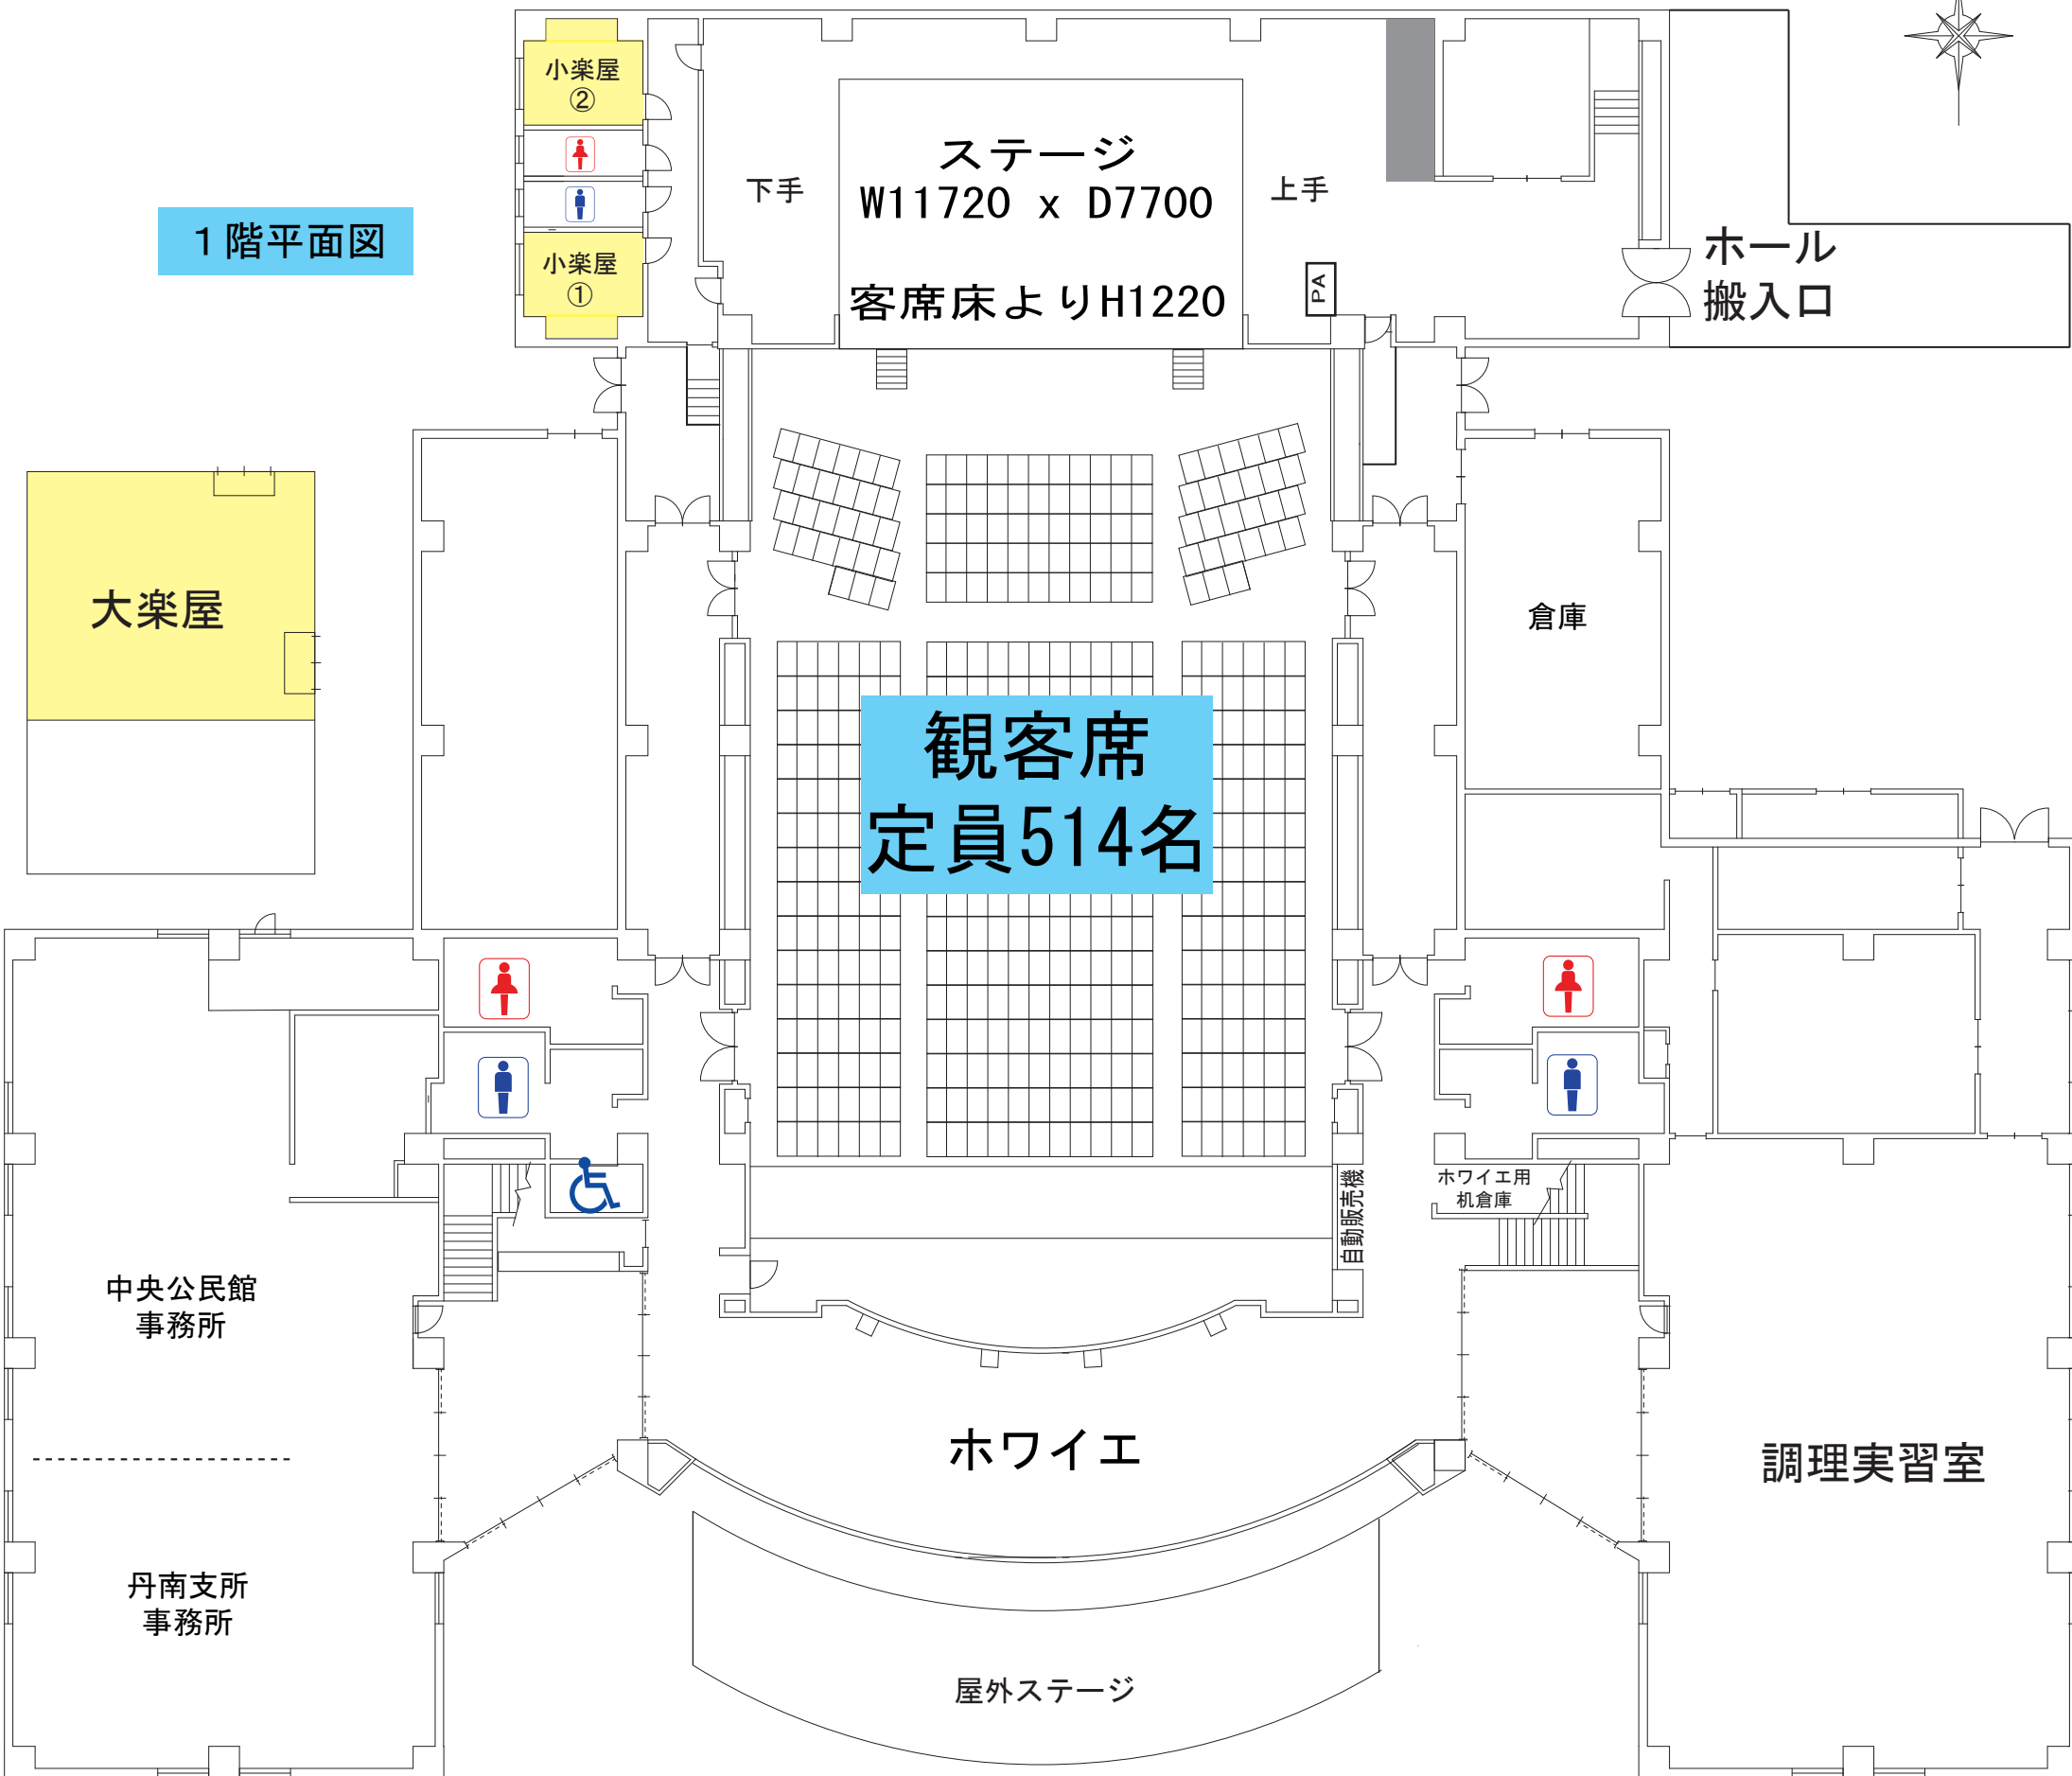

四季の森生涯学習センター・多目的ホール

1階平面図

本施設駐車場 約80台
※別途規定有り、最大200台可能