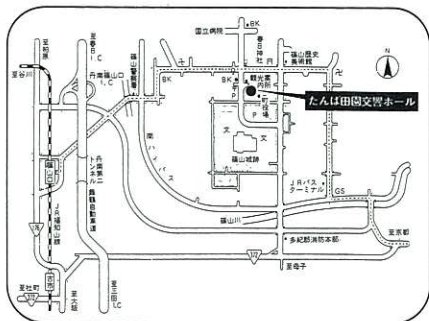

復興支援 コンサート

～第7回若葉会アミティーコンサート～
ささやまから音楽のメッセージ

◆プログラム◆

ピアノ独奏	ショパン「3つのマズルカ」より へ短調作品63の2 ほか	ピアノ	高田賢一 (若葉会・宝塚)
ピアノ連弾	サン・サーンス「動物の謝肉祭」より	ピアノ	出野芽生 (若葉会・篠山) 出野貴子 (〃)
ピアノ独奏	ドビュッシー「ベルガマスク組曲」より 月の光 ほか	ピアノ	木畑晴哉 (若葉会・京都)
混声合唱	シユトラウス 喜歌劇「こうもり」より	合唱	シルバーエコーささやま (篠山)
		指揮	小嶋星子
		ピアノ	溝端清美 井本裕美 (若葉会・篠山)
ピアノと管弦楽	モーツァルト コンサート・ロンド 二長調KV382	ピアノ	前川尚子 (〃)
		演奏	メロマン室内管弦楽団 (篠山)
		指揮	井塚篤司
女声合唱	熊本地方民謡「五木の子守歌」ほか	合唱	女声合唱団『遊』(西宮)
		指揮	岡崎よしこ
フルート独奏	フォーレ シチリアーノ ほか	フルート	岡 哲子 (西宮)
		ピアノ	板谷久美路 (若葉会・西宮)
ソプラノ独唱	越谷達之助「初恋」ほか	ソプラノ	前中栄子 (二期会・友情出演)
		ピアノ	板谷久美路

とき 1995年7月22日(土) 午後2時30分開場 午後3時開演

ところ たんば田園交響ホール

入場料 / 1,500円 収益金は義援金として寄付致します。

主催 / 若葉会ささ山 阪神大震災被災者支援公演実行委員会
後援 / 篠山町 篠山町教育委員会 篠山音楽協会 西宮音楽協会
丹波合唱の会 篠山町文化協会 大阪音楽大学幸楽会
発売所 / 篠山町内 たんば田園交響ホール・楽器店・レコード店・書店
多紀郡内 各町公民館・NEWS丹南店総合サービスセンター
リプロ・JA丹波旅行センター
氷上郡 春日町文化ホール・柏原観光案内所
三田市 三田サティサービスコーナー
若葉会会員

交通 / 鉄道 : JR篠山口駅・篠山行バス 二階町下車すぐ (JRバス・神姫バス共通乗車制)
車 : 舞鶴自動車道・丹南篠山口ICから6分 (400台収容無料駐車場有り)

■お問い合わせ たんば田園交響ホール ☎(0795)52-3600・波々伯部 ☎(0795)52-0366・板谷 ☎(0798)65-4401