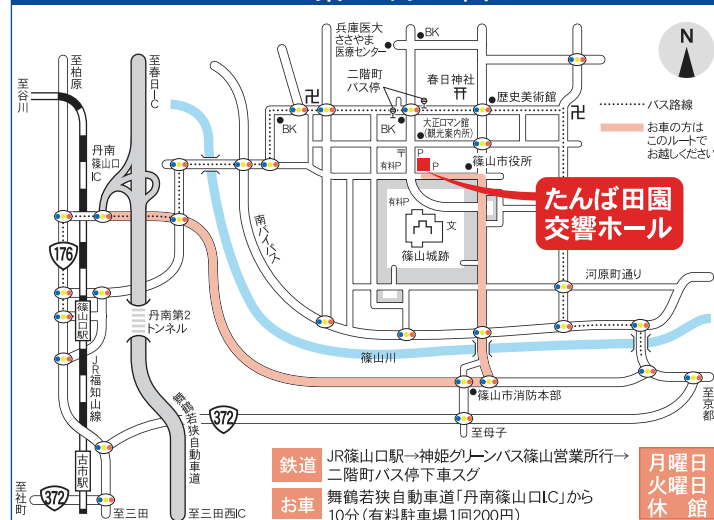

篠山市中野 77-1  
TEL(079)590-1333  
営業時間 /11:00~深夜 00:00

篠山市中野 76-4  
TEL(079)594-2613  
営業時間 /7:00~14:30

茶房&アートショップ

篠山市中野 76-4  
TEL(079)594-3111  
営業時間 /11:00~21:00

居酒屋

篠山市中野 76-4  
TEL(079)594-2611  
営業時間 /18:00~23:30

## ご案内図

鉄道 JR篠山駅→神姫グリーンバス篠山営業所行→二階町バス停下車ス  
お車 舞鶴若狭自動車道「丹南篠山IC」から10分(有料駐車場1回200円)