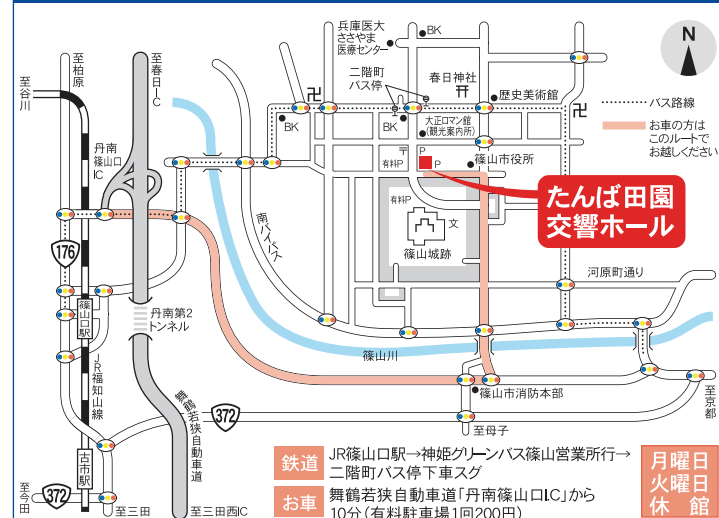

ご案内図

TANBA DEN-EN SYMPHONY HALL
〒669-2332 兵庫県篠山市北新町41 TEL(079)552-3600 FAX(079)552-3646