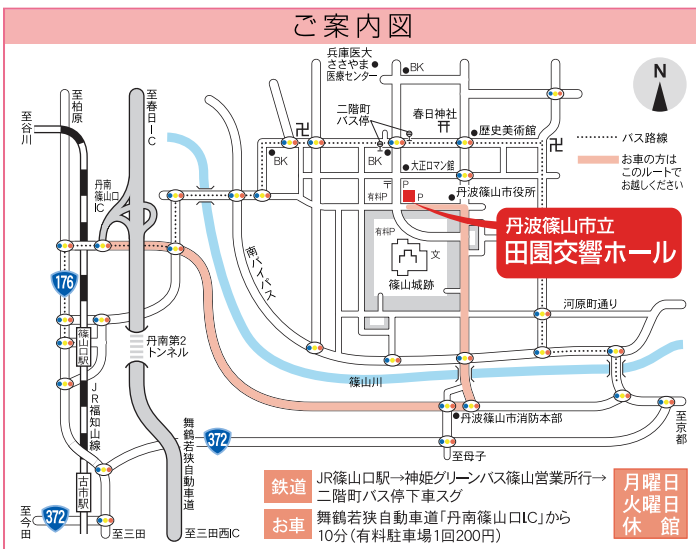

振替公演のご案内

2020年
8月22日(土)
1回目: 13:00開演
2回目: 17:00開演

※未就学児は入場不可

再発売日 友の会先行予約 5月16日(土) 9:00AM~ 電話のみ
一般発売 5月23日(土) 9:00AM~ 電話・窓口
大河ドラマ「麒麟がくる」で丹波篠山市を盛り上げる市民の会事業

ローソンチケット Lコード 53382

Den-en Symphony Hall
〒669-2332 兵庫県丹波篠山市北新町41 TEL(079)552-3600 FAX(079)552-3646
2019年5月1日、篠山市は「丹波篠山市」になりました。
名称も「篠山市立たんば田園交響ホール」から「丹波篠山市立田園交響ホール」に改めました。